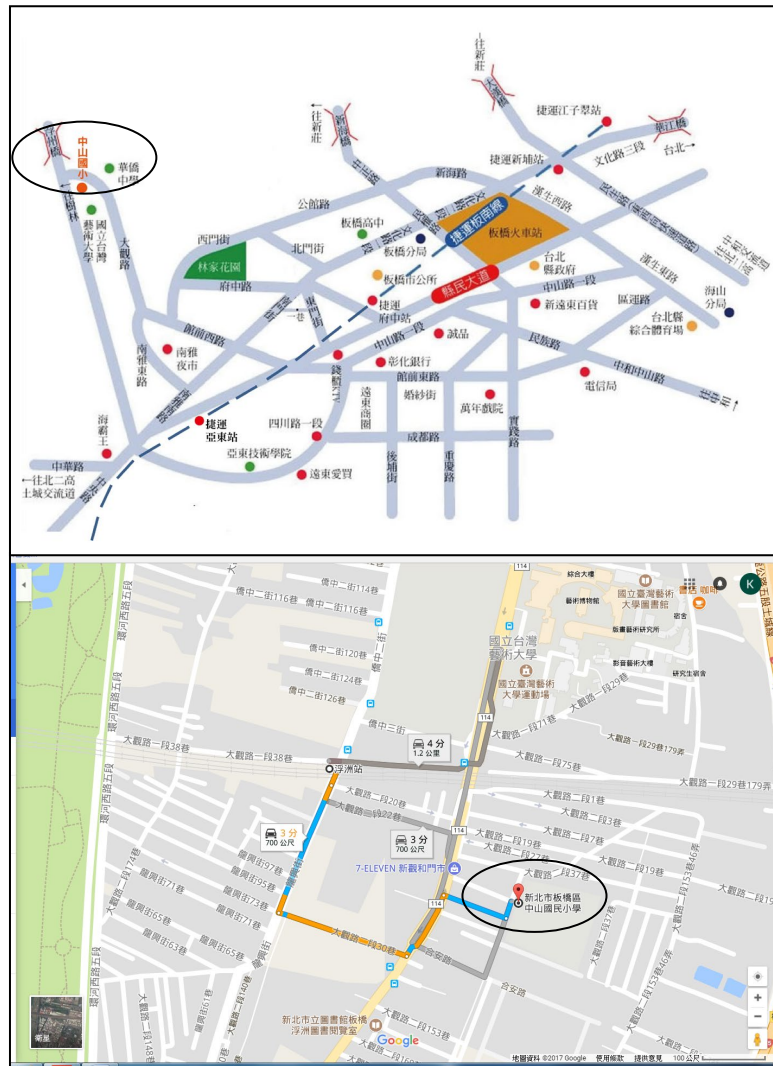

我們將利用四個星期日半天的排練時間、一天的彩排和夜宿，讓孩子昂首闊步，學習成為一名翩翩君子。

一、排 練：8/13, 20, 27, 9/3 每週日下午 1400-1800 板橋區中山國小 板橋區大觀路二段 59 巷 31 號

二、總排練：9/9(六)0900-1200 新北市板橋體育館 板橋區中正路 8 號

三、總彩排：9/9(六)1400-1800 新北市板橋體育館

四、祭 典：9/10(日)0900-1130 新北市板橋體育館

五、報名費：1200 元 (中途退出恕無法退費)

六、交通費 (竹北)：1,500 元

(或以實際搭乘次數計費，往返 竹北-板橋 計 1 次，收費 300 元。恕無法以單程來或回計算。)

七、附註：9/9(六)夜宿新北市立板橋高級中學 板橋區文化路一段 25 號

三一寰宇文化協會 2023/6/12

※凡參加祭孔學員，頒發「校外公共服務時數認證」※

三一寰宇文化協會 31-ONTOP CULTURAL CENTRE

## 【三一祭孔大典】

排練場（中山國小）交通位置圖

- 一、火車路線：浮洲火車站-走龍興街-轉大觀路二段 30 巷-於大觀路二段左轉後，右轉大觀路二段 69 巷，走路約 5 分鐘。
- 二、公車路線：中山國小  
搭乘藍 37 到捷運亞東醫院站 2 號出口，步行約 20 分
- 三、開車路線：
  1. 從台北火車站:往北走承德路一段-於鄭州路向左轉-接著走環河快速道路(三重)-向右轉上匝道，到永和/新店-在華江橋出口下交流道，朝板橋前進-走華江陸橋/台 3 線-下交流道，朝土城前進-走環河西路四段-於大觀路二段口向左轉-繼續走大觀路二段 69 巷-於大觀路二段 59 巷向左轉。
  2. 從新竹:走國道 3 號-42 土城交流道走 65 快速道路-65 快速道路下板橋二交流道往板橋/縣民大道的方向走，左轉板城路-於大觀橋迴轉至板城路-合安路一段右轉-大觀路 153 巷右轉後直行即可到達大觀路二段 59 巷。

# 【三一祭孔大典】

板橋體育館 交通位置圖 (板橋區中正路 8 號)

●火車：台鐵板橋車站下車步行約 20 分鐘或→轉搭乘公車 307、310

●捷運：

(板橋站)

出口 1 (站前路與新府路口、新板萬坪都會公園旁)

出口 2 (縣民大道與新府路口，板橋公車站旁)

(府中站)