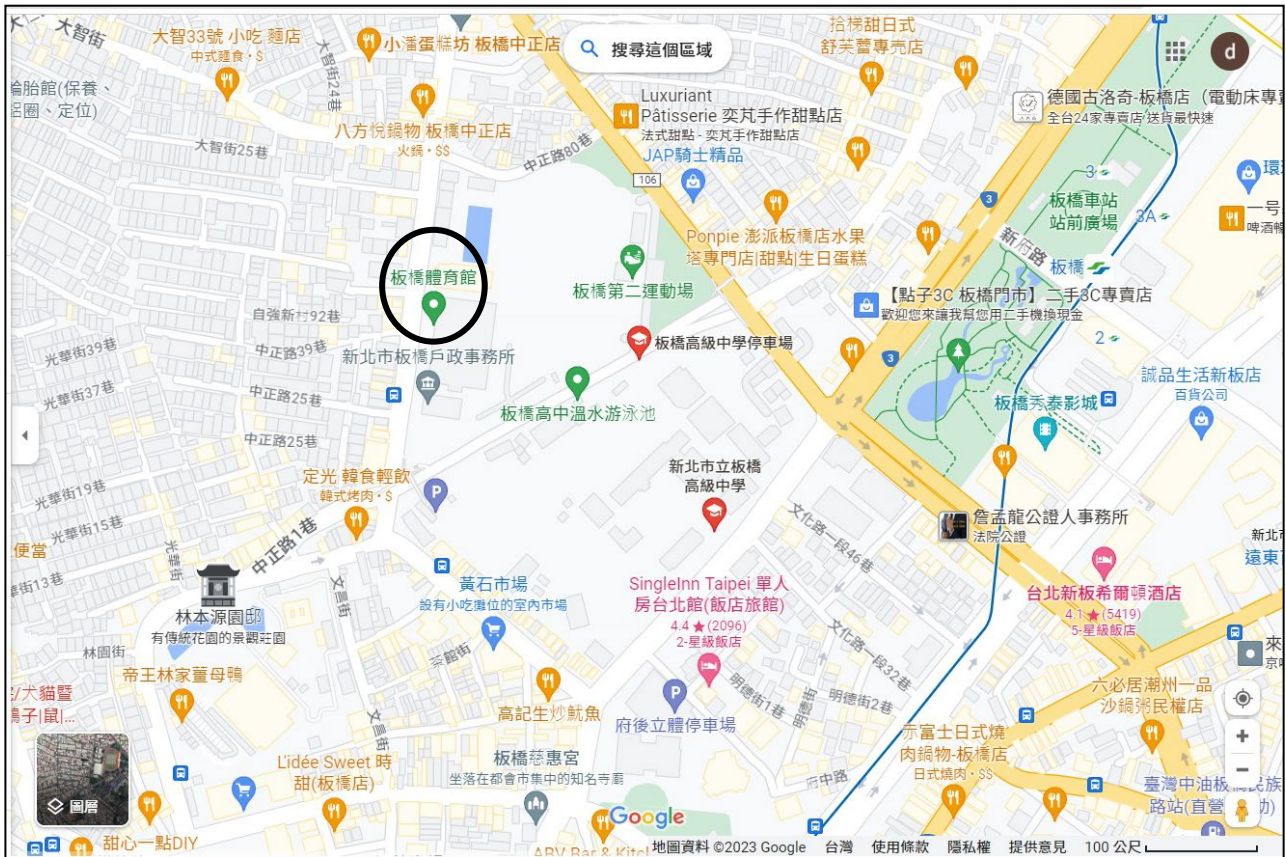

三一寰宇文化協會 31-ONTOP CULTURAL CENTRE

三一人文經典進修學校

【三一祭孔大典】

板橋體育館 交通位置圖 (板橋區中正路 8 號)

●火車：台鐵板橋車站下車步行約 20 分鐘或→轉搭乘公車 307、310

●捷運：

(板橋站)

出口 1 (站前路與新府路口、新板萬坪都會公園旁)

出口 2 (縣民大道與新府路口，板橋公車站旁)

(府中站)

出口 1 (縣民大道、府中路交叉西側) 往北門街方向

出口 3 (府中路上) 往北門街方向