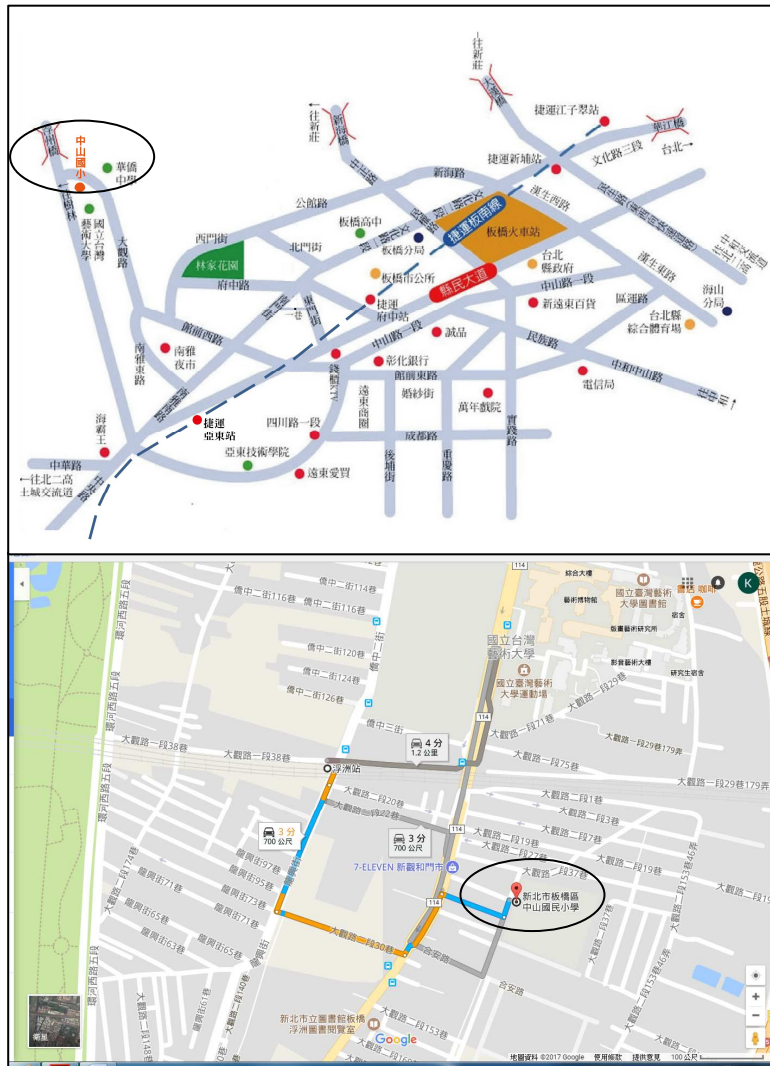

七、附註：9/19(六)夜宿新莊體育館

三一寰宇文化協會 31-ONTOP CULTURAL CENTRE

三一人文經典進修學校

【三一祭孔大典】

排練場（中山國小）交通位置圖

- 一、火車路線：浮洲火車站-走龍興街-轉大觀路二段 30 巷-於大觀路二段左轉後，右轉大觀路二段 69 巷，走路約 5 分鐘。
- 二、公車路線：中山國小
搭乘藍 37 到捷運亞東醫院站 2 號出口，步行約 20 分
- 三、開車路線：
 1. 從台北火車站:往北走承德路一段-於鄭州路向左轉-接著走環河快速道路(三重)-向右轉上匝道，到永和/新店-在華江橋出口下交流道，朝板橋前進-走華江陸橋/台 3 線-下交流道，朝土城前進-走環河西路四段-於大觀路二段口向左轉-繼續走大觀路二段 69 巷-於大觀路二段 59 巷向左轉
 2. 從新竹:走國道 3 號-42 土城交流道走 65 快速道路-65 快速道路下板橋二交流道往板橋/縣民大道的方向走，左轉板城路-於大觀橋迴轉至板城路-合安路一段右轉-大觀路 153 巷右轉後直行即可到達大觀路二段 59 巷。

三一寰宇文化協會 31-ONTOP CULTURAL CENTRE

三一人文經典進修學校

【三一祭孔大典】

新莊體育館 交通位置圖 (新莊市中華路一段 75 號)

一、捷運路線：【新莊線・新莊站】1 號出口。步行中華路約五分鐘（中華路及公園路交接口）。

二、開車路線：

(一)【中山高速公路】下五股交流道>右轉新五路>左轉中山路>右轉思源路>右轉復興路>左轉中華路 > 右手邊體育館地下停車場入口

(二)【北二高速公路】下中和交流道>直走中和板橋高架道路直走上大漢橋>直走思源路>左轉復興路 > 左轉中華路>右手邊體育館地下停車場入口

(三)【省道、縣道】

1・臺北、三重：

(1)中興橋>直走上重新橋>直走一省道中正路>右轉思源路>左轉復興路>左轉中華路 > 右手邊體育館地下停車場入口

(2)臺北橋>重新路>直走上重新橋>直走一省道中正路>右轉思源路>左轉復興路>左轉中華路 > 右手邊體育館地下停車場入口

(3)忠孝橋>直走高架道路>直走二省道中山路>左轉思源路>右轉復興路>左轉中華路 > 右手邊體育館地下停車場入口

2・板橋、中和、永和：