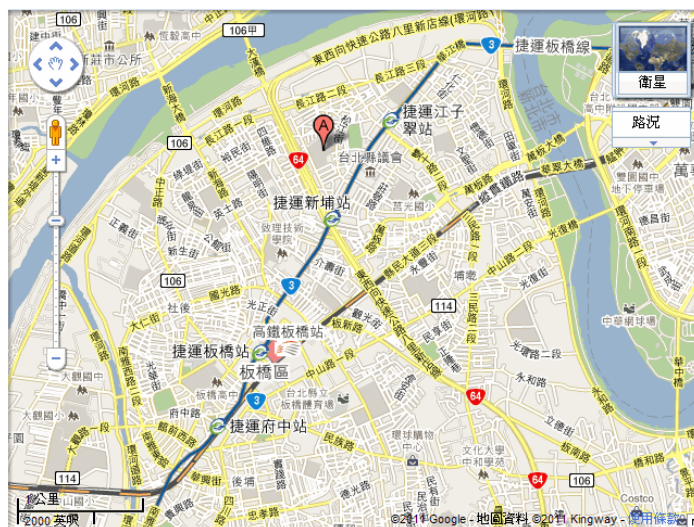

(三)【省道、縣道】

1·臺北、三重：

(1)中興橋>直走上重新橋>直走一省道中正路>右轉思源路>左轉復興路>左轉中華路 >右手邊體育館地下停車場入口

(2)臺北橋>重新路>直走上重新橋>直走一省道中正路>右轉思源路>左轉復興路>左轉中華路 >右手邊體育館地下停車場入口

(3)忠孝橋>直走高架道路>直走二省道中山路>左轉思源路>右轉復興路>左轉中華路 >右手邊體育館地下停車場入口

2·板橋、中和、永和：

(1)大漢橋>直走思源路>左轉復興路>左轉中華路>右手邊體育館地下停車場入口

(2)新海橋>左轉中正路>右轉中華路>左轉公園路>右手邊網球場地下停車場入口

三、公車路線：(圖中數字處)

①新莊、新莊國中：藍 2、235、513、635、636、638、639、802、842、9、八里-板橋、公西-板橋、公西-北門、三峽-圓環、臺北-圓環、五股-臺北

②新泰路口：藍 2、235、513、635、636、638、639、802、842、9、三峽-圓環、臺北-圓環、五股-臺北

③材料試驗所：299、615、618、99、公西-板橋、公西-北門、五股-臺北

④新泰國中南站：299、615、618、99、公西-板橋、公西-北門、五股-臺北

⑤新莊棒球場、復興路：藍 18、299、99、616、805

⑥新莊體育場、綜合運動場：藍 18、299、99、616、805

⑦新莊田徑場：藍 18、299、99、616、805

⑧財元戲院：257、622

⑨新莊體育館：257（只有來車，回程不經過）

三一寰宇文化協會 31-ONTOP CULTURAL CENTRE

三一人文經典進修學校

【三一祭孔大典】

排練場（江翠國中）交通位置圖

- 一、捷運路線：【板南線・江子翠站】出口 2，走路約五分鐘。
- 二、開車路線：
 1. 北二高（中和交流道）→往板橋匝道（高架道路）→往萬板大橋匝道下直走文化路右轉→過了縣議會左轉。
 2. 從台北來→過華江橋→往文化路在雙十路右轉後 50 公尺左轉（農村公園）、石叢公園→左轉就到了。
 3. 從新莊、北一高來→過大漢橋→文化路左轉（文化路不能左轉，需往前迴轉）→過了縣議會左轉。
 4. 從中、永和來→環河路→華江橋下左轉→接文化路
或是中正路（特一號道路）→往大漢橋方向。
- 三、公車路線：江翠國中站下車
 1. 聯營：310,264,245
 2. 北客：701,703 江翠國中站下車，綠色 10 路 木柵—樹林