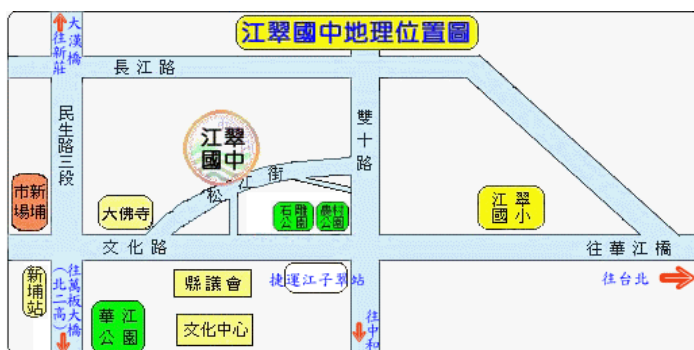

(三)【省道、縣道】

1·臺北、三重：

(1)中興橋>直走上重新橋>直走一省道中正路>右轉思源路>左轉復興路>左轉中華路 >右手邊體育館地下停車場入口

(2)臺北橋>重新路>直走上重新橋>直走一省道中正路>右轉思源路>左轉復興路>左轉中華路 >右手邊體育館地下停車場入口

(3)忠孝橋>直走高架道路>直走二省道中山路>左轉思源路>右轉復興路>左轉中華路 >右手邊體育館地下停車場入口

2·板橋、中和、永和：

(1)大漢橋>直走思源路>左轉復興路>左轉中華路>右手邊體育館地下停車場入口

(2)新海橋>左轉中正路>右轉中華路>左轉公園路>右手邊網球場地下停車場入口

三、公車路線：(圖中數字處)

①新莊、新莊國中：藍 2、235、513、635、636、638、639、802、842、9、八里-板橋、公西-板橋、公西-北門、三峽-圓環、臺北-圓環、五股-臺北

②新泰路口：藍 2、235、513、635、636、638、639、802、842、9、三峽-圓環、臺北-圓環、五股-臺北

③材料試驗所：299、615、618、99、公西-板橋、公西-北門、五股-臺北

④新泰國中南站：299、615、618、99、公西-板橋、公西-北門、五股-臺北

⑤新莊棒球場、復興路：藍 18、299、99、616、805

⑥新莊體育場、綜合運動場：藍 18、299、99、616、805

⑦新莊田徑場：藍 18、299、99、616、805

⑧財元戲院：257、622

⑨新莊體育館：257（只有來車，回程不經過）

三一寰宇文化協會 31-ONTOP CULTURAL CENTRE

三一人文經典進修學校

【三一祭孔大典】

排練場（江翠國中）交通位置圖

- 一、捷運路線：【板南線・江子翠站】出口 2，走路約五分鐘。
- 二、開車路線：
 1. 北二高（中和交流道）→往板橋匝道（高架道路）→往萬板大橋匝道下直走文化路右轉→過了縣議會左轉。
 2. 從台北來→過華江橋→往文化路在雙十路右轉後 50 公尺左轉（農村公園）、石叢公園→左轉就到了。
 3. 從新莊、北一高來→過大漢橋→文化路左轉（文化路不能左轉，需往前迴轉）→過了縣議會左轉。
 4. 從中、永和來→環河路→華江橋下左轉→接文化路
或是中正路（特一號道路）→往大漢橋方向。
- 三、公車路線：江翠國中站下車
 1. 聯營：310,264,245
 2. 北客：701,703 江翠國中站下車，綠色 10 路 木柵—樹林